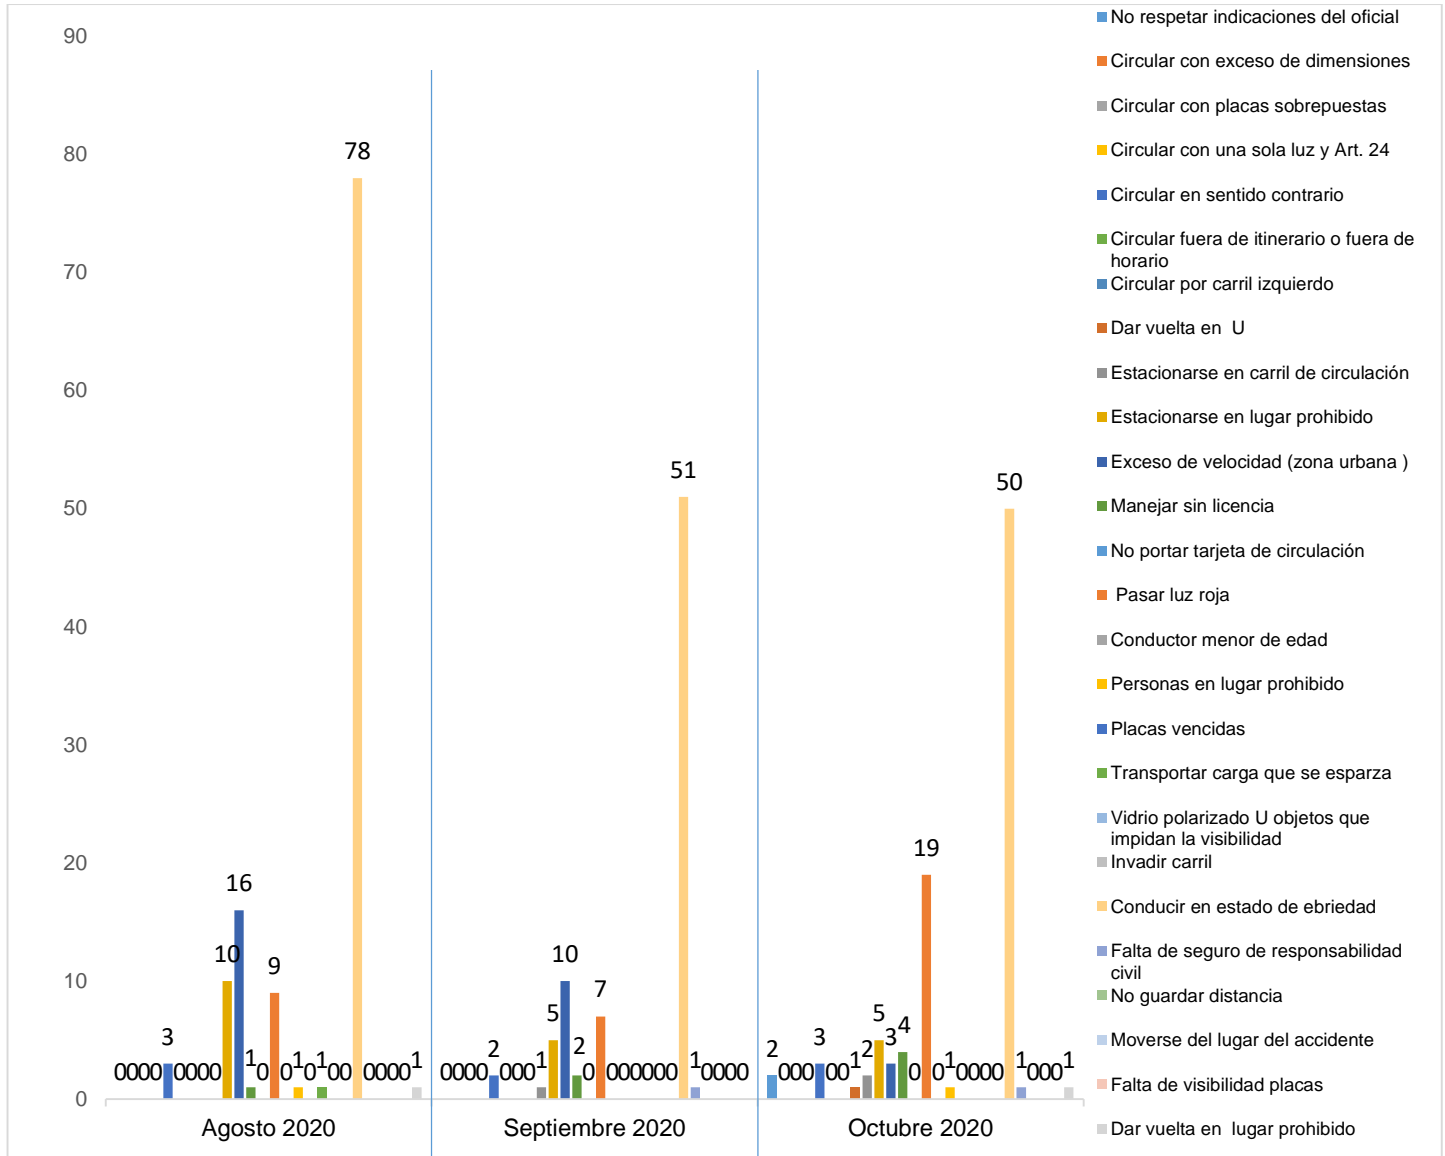

MUNICIPIO DE GARCÍA, NUEVO LEÓN
OCTUBRE DE 2020

INSTITUCIÓN DE POLICÍA PREVENTIVA MUNICIPAL ESTADÍSTICAS DE GRÁFICA DE INFRACCIONES

Área responsable de generar la información: Institución de Policía Preventiva Municipal.